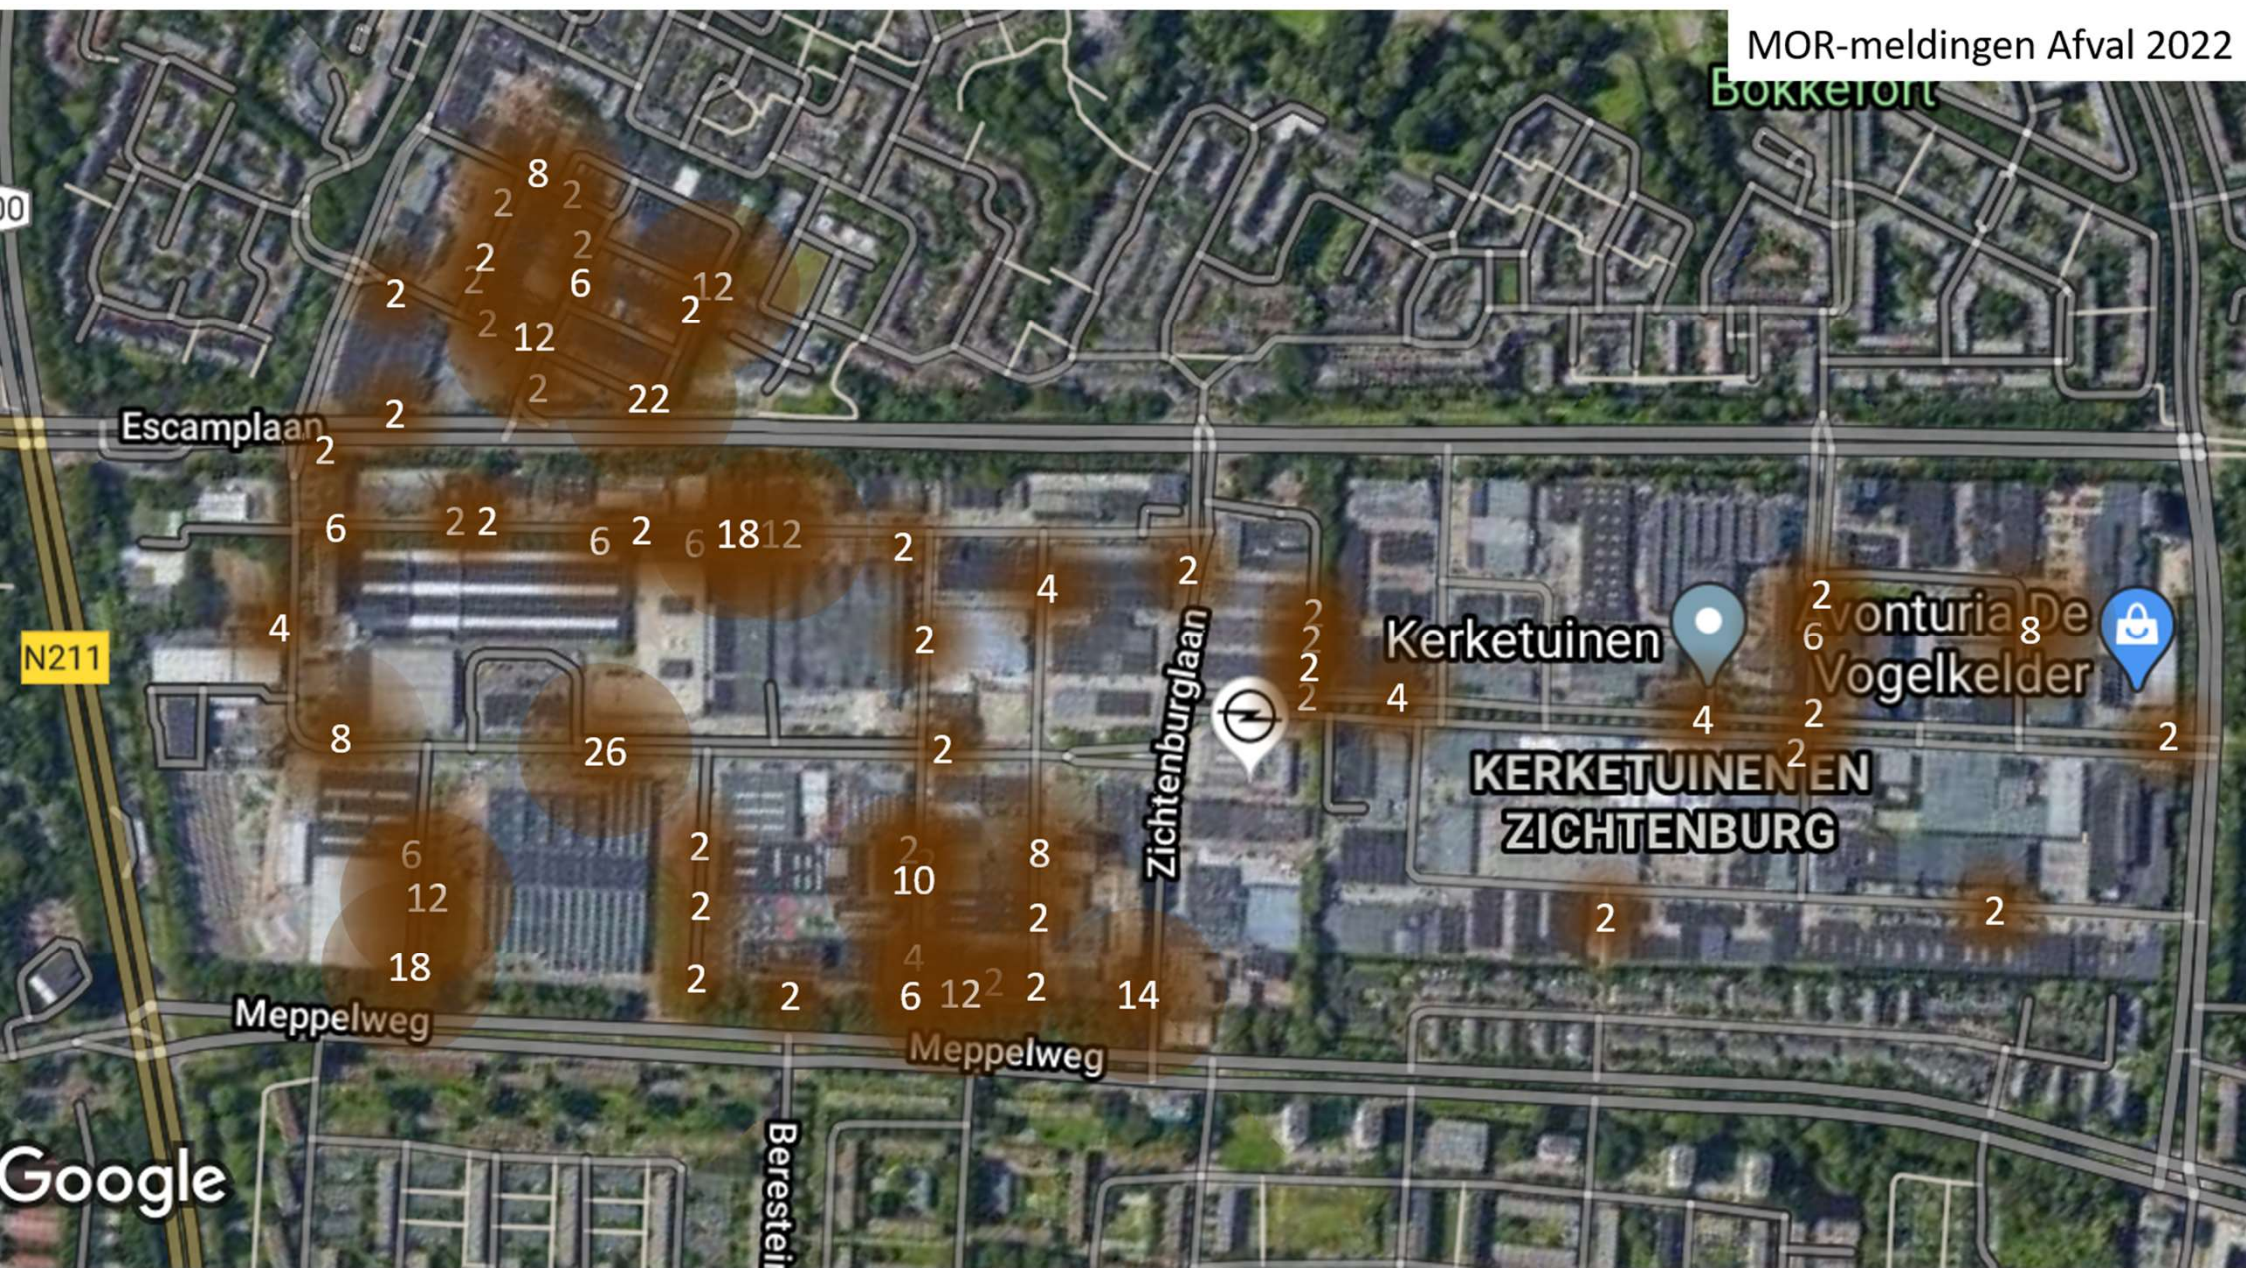

**KEURMERK
VEILIG
ONDER-
NEMEN**

Zichtenburg
Kerketuinen
Dekkershoek

Parkmanagement ZKD

van KVO naar SVO

Bokketon

Kerketuinen

Fontuuria De Vogelkelder

KERKETUINEN EN ZICHTENBURG

Zichtenburglaan

Escamplaan

Meppelweg

Meppelweg

Berestei

Google

00

N211

Escamplaan

211

Zichtenburglaan

Kerketuinen

Avonturia De Vogelkelder

KERKETUINEN EN ZICHTENBURG

Meppelweg

Meppelweg