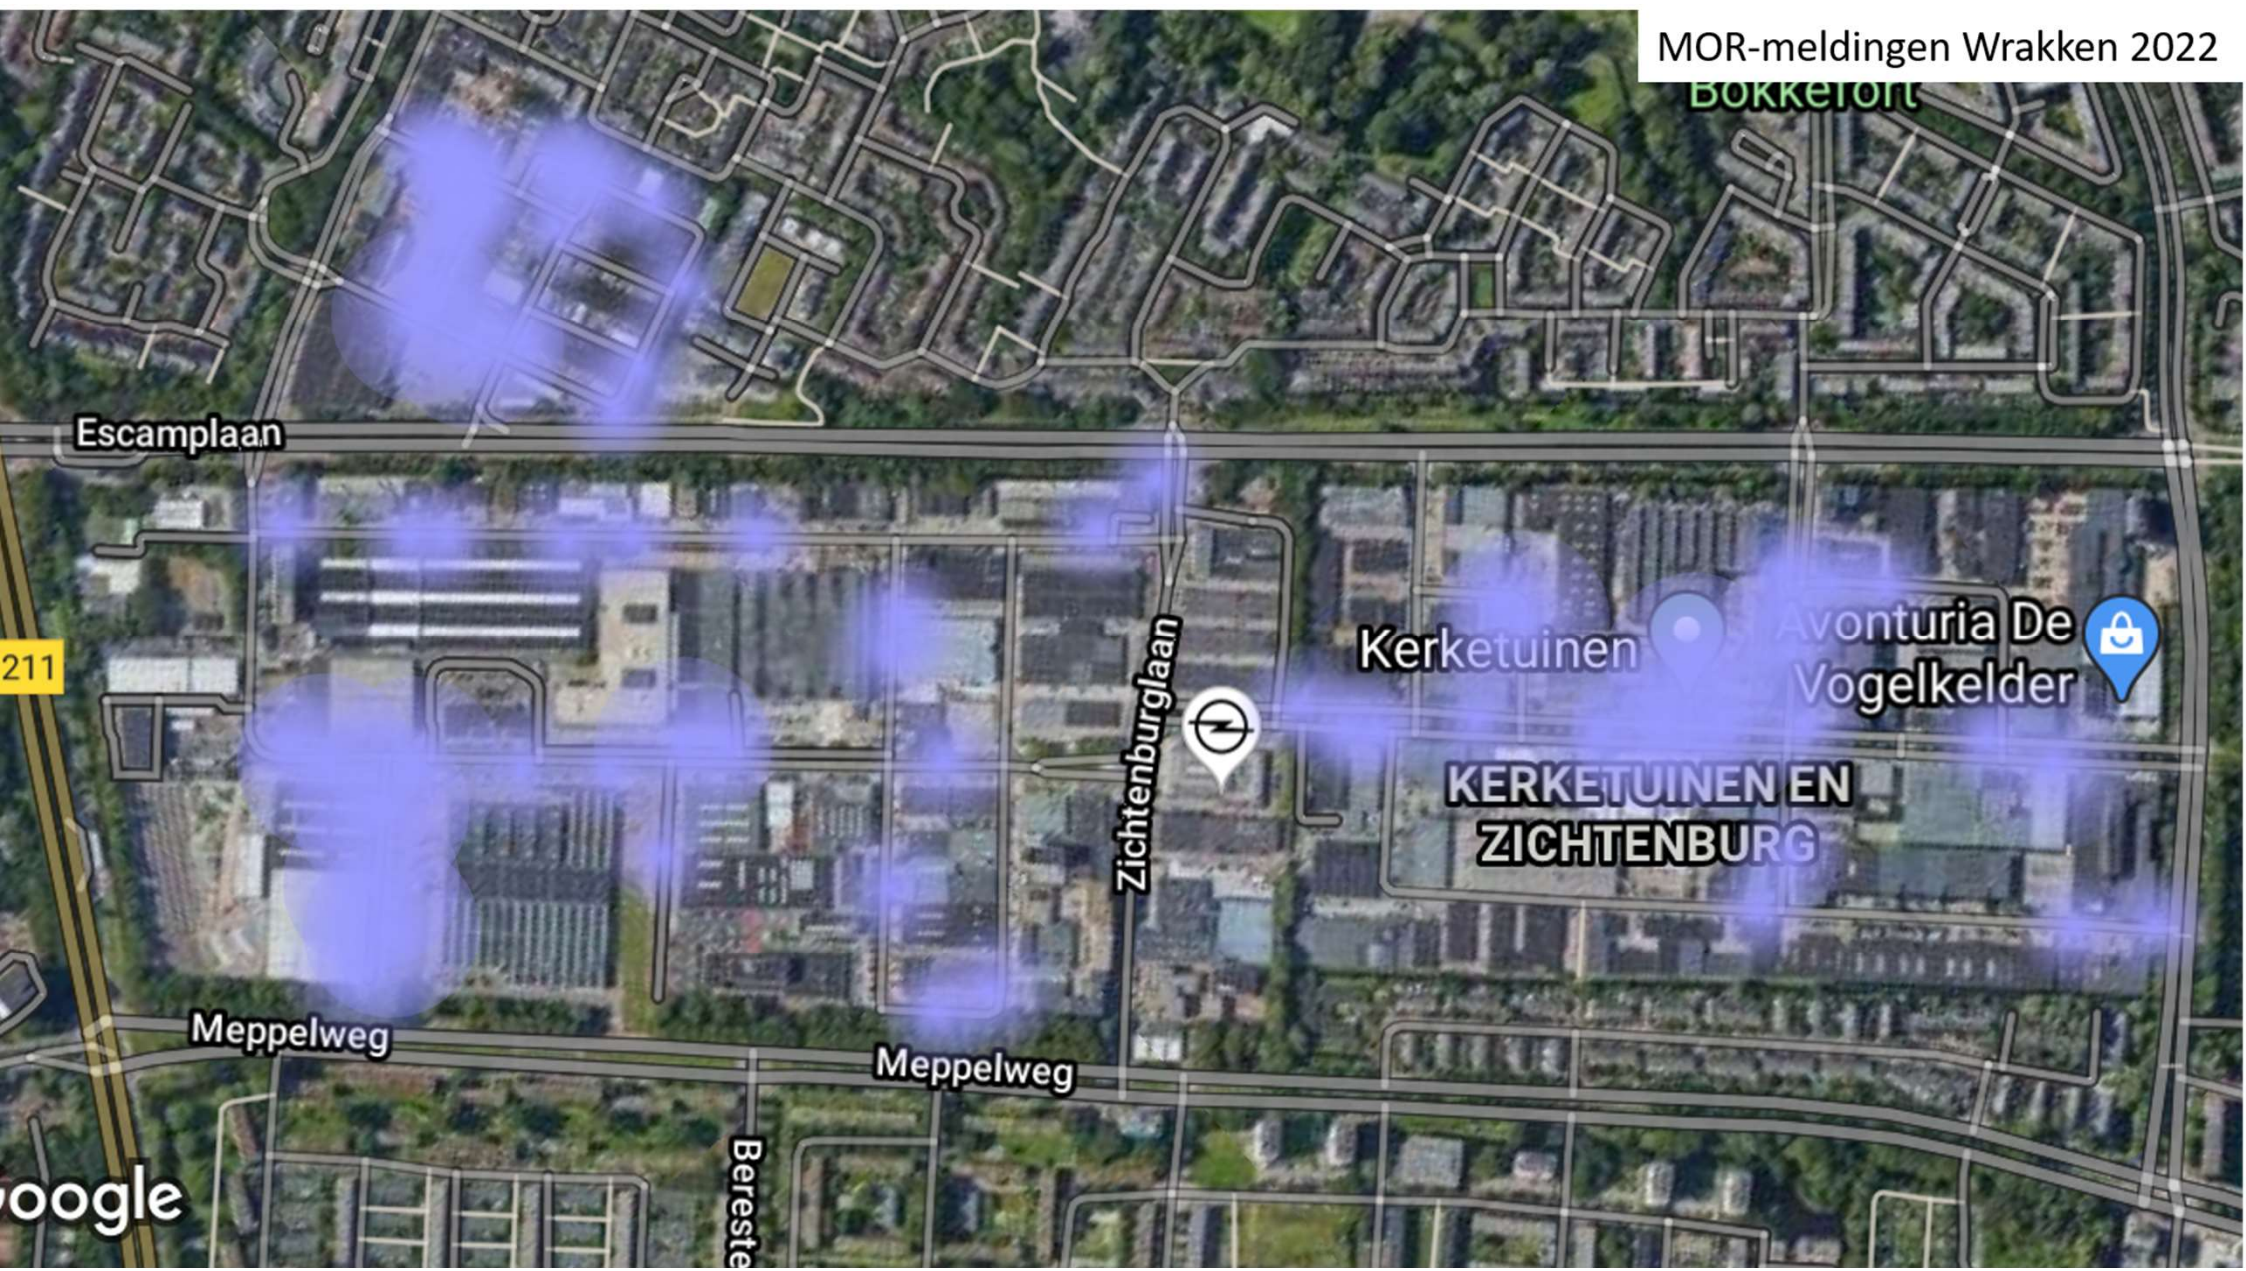

**KEURMERK
VEILIG
ONDER-
NEMEN**

Zichtenburg
Kerketuinen
Dekkershoek

Parkmanagement ZKD

van KVO naar SVO

Bokketon

Kerketuinen

Fontuuria De Vogelkelder

KERKETUINEN EN ZICHTENBURG

Zichtenburglaan

Escamplaan

Meppelweg

Meppelweg

Berestei

Google

00

N211

Escamplaan

211

Zichtenburglaan

Kerketuinen

Avonturia De Vogelkelder

KERKETUINEN EN ZICHTENBURG

Meppelweg

Meppelweg