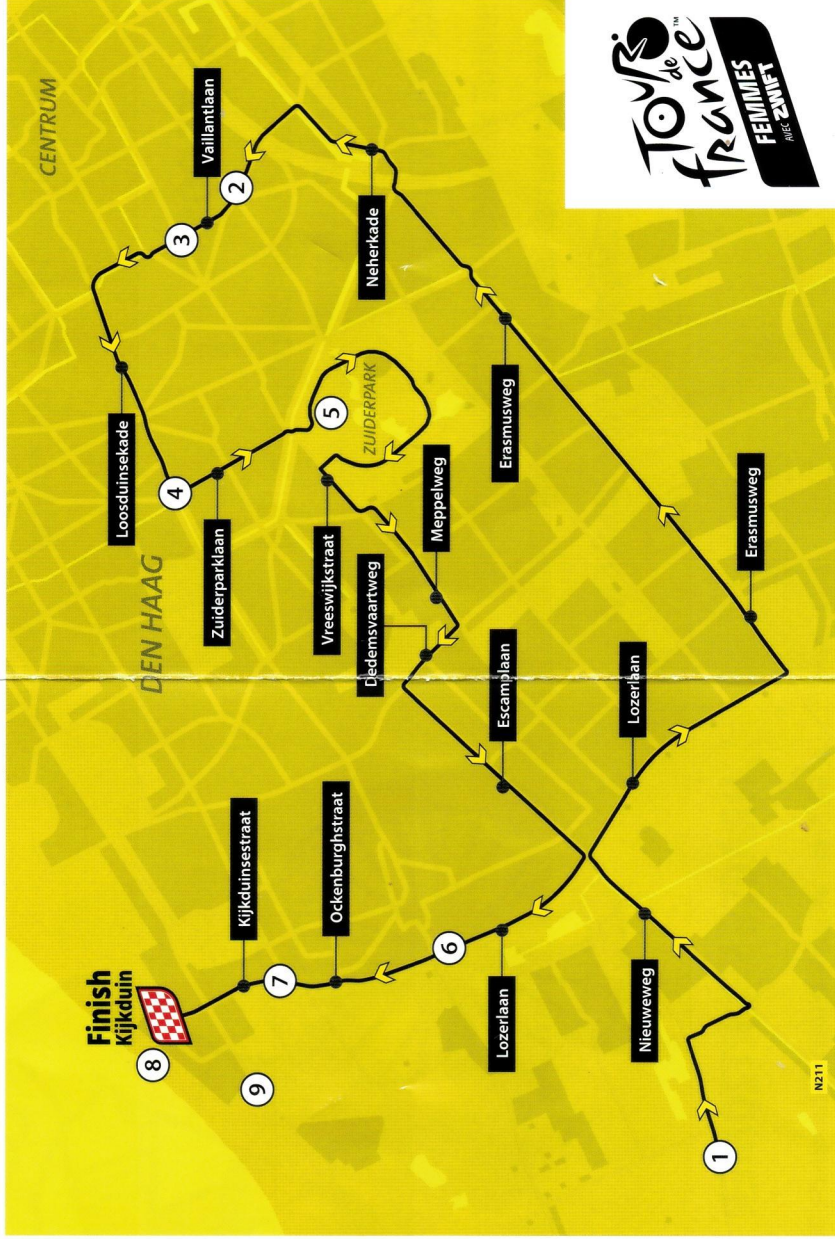

Tour de France Femmes

Maandag 12 augustus komt de Tour de France Femmes naar Den Haag. Wat betekent dit voor u?

De rensters worden rond 15.00 uur in Den Haag verwacht. Ze leggen 21 kilometer af in de stad om rond 15.30 uur te finishen op Kijkduin. Langs de route worden wegen tussen 13.30 uur en 17.00 uur korte tijd afgesloten. Lopend of fietsend blijft de hele stad goed bereikbaar. Met de auto heeft u op maandagmiddag 12 augustus hier en daar wat hinder. Het is belangrijk dat de weg op tijd veilig is voor de wielrensters. Zodra de rensters voorbij zijn, gaan alle wegen zo snel mogelijk weer open voor verkeer. Kijk voor een compleet overzicht op denhaag.nl/tour

On this page you can find all information in every language that you would like.

1. 4 Hier gaan de rensters weer op de rechter rijbaan rijden.
2. 5 Het Zuiderpark wordt op 12 augustus van 12.00-17.00 uur omgetoverd tot een gratis Fietsfestival met veel activiteiten voor jong en oud.
3. 6 De laatste kilometer van de etappe wordt met de dranghekken afgezet voor de veiligheid van de rensters, die dan op hoge snelheid rijden.
4. 7 De finish op Kijkduin en de huldiging op het podium zijn gratis te bezoeken. Net als de rest van de route. We hopen op een Nederlandse in de gele trui!
5. 8 De opbouw van de finish start zondagochtend 11 augustus. Parkeren is dan tijdelijk niet mogelijk op de Kijkduinsestraat tussen het Deltaplein en de Machiel Vrijenhoeklaan. De Machiel Vrijenhoeklaan is richting de Roompot vanaf maandagmorgen 12 augustus ook dicht voor autoverkeer. Lopend en fietsend blijft het strand goed bereikbaar.
6. 9 De bussen van de deelnemende teams staan op de Machiel Vrijenhoeklaan, leuk om te bekijken. Na de finish gaan de wielrensters hierheen.

1. 1 Vanuit het Westland komen de wielrensters met een snelheid van zo'n 45 kilometer per uur onze stad in.
2. 2 Voor de veiligheid op deze drukke weg wordt de Vaillantlaan afgezet met dranghekken en zijn oversteekpunten te herkennen aan de rood-witte bolletjestrui.
3. 3 De rensters veranderen hier naar de linker rijrichting van de weg.

1. **P** Op maandag 12 augustus mag u niet parkeren langs de route. Staat uw auto op een plek waar het niet mag, dan wordt deze weggesleept. Hier zijn kosten aan verbonden. Let goed op de informatieborden die de gemeente twee weken voor het evenement plaatst.